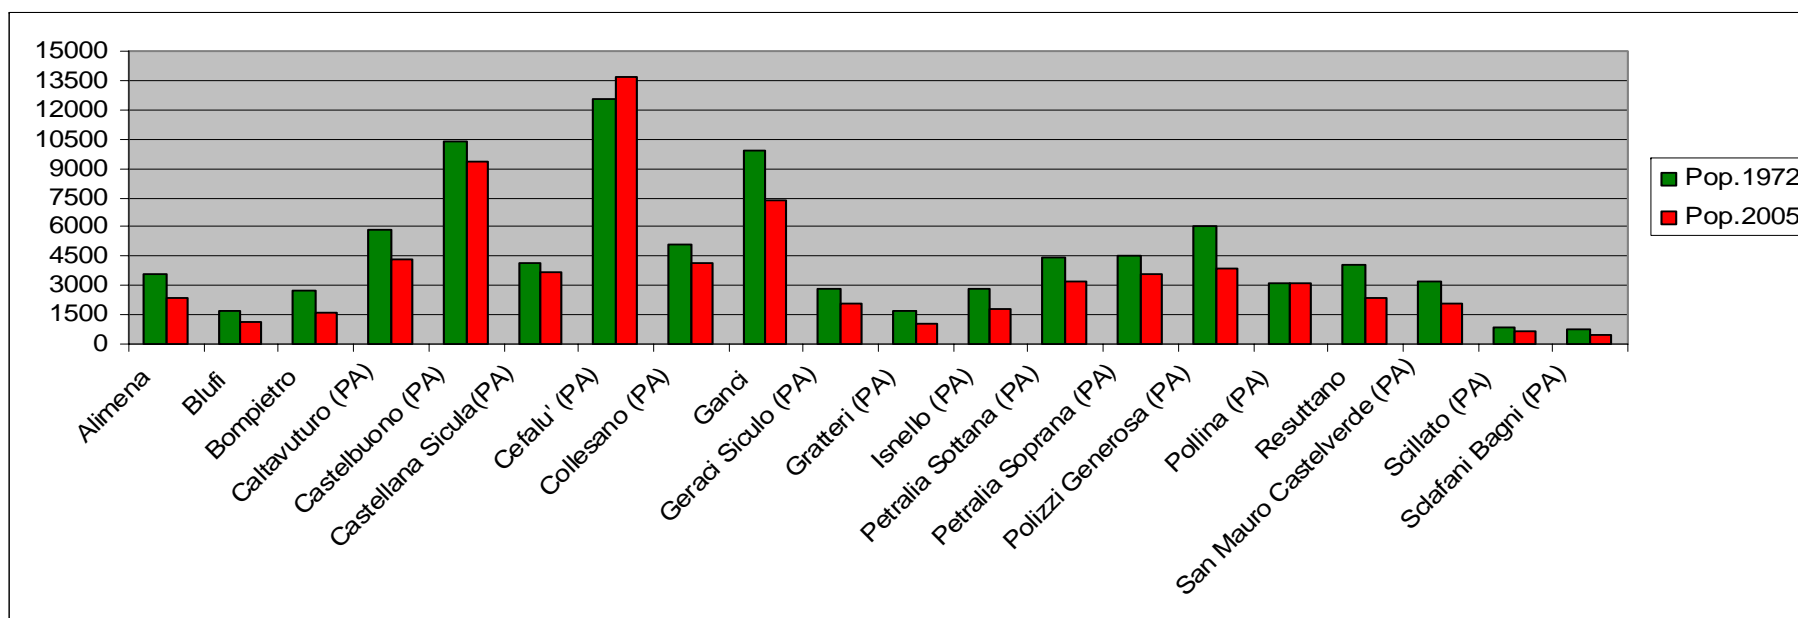

PARCO DELLE MADONIE

% SPOPOLAMENTO dei 20 comuni

COMUNI CHE NON HANNO SUBITO SPOPOLAMENTO

CEFALU'(PA)13716