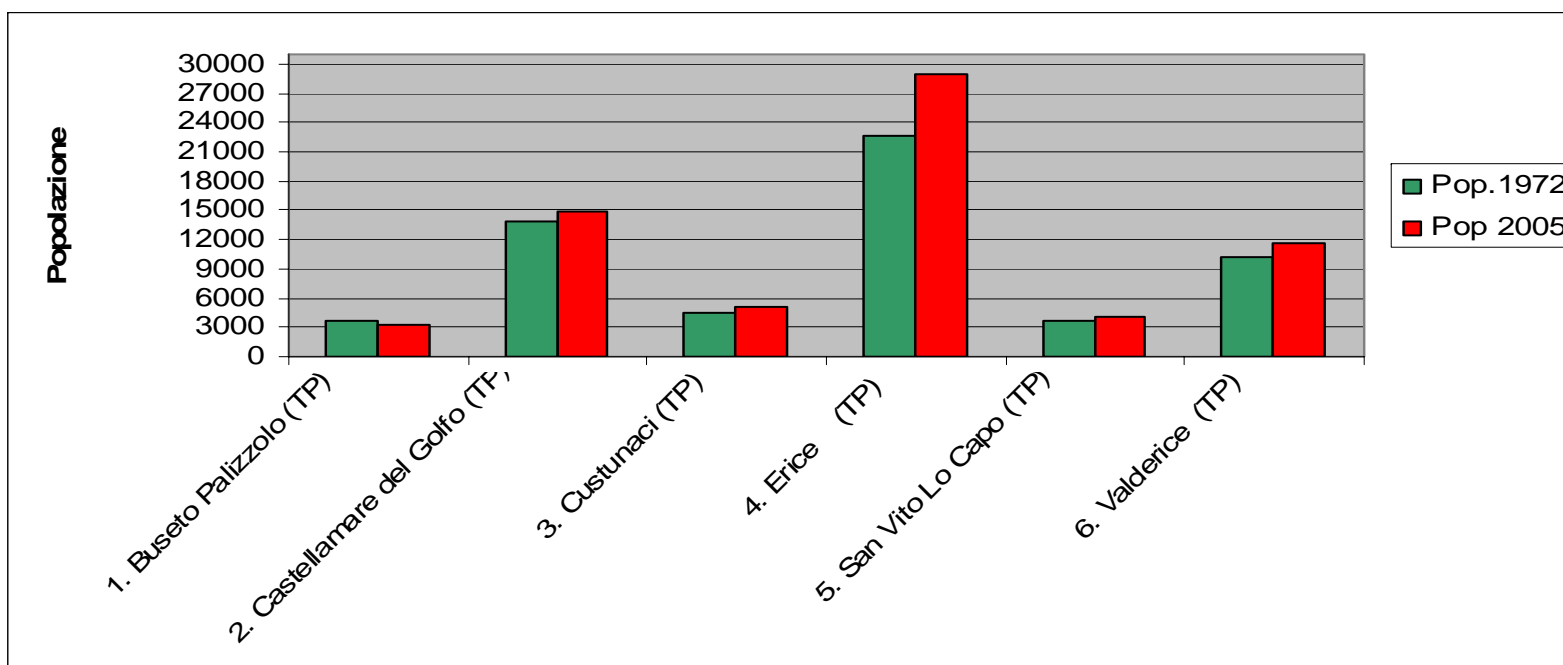

MONTI DEL TRAPANESE

% SPOPOLAMENTO dei comuni 6

COMUNI CHE NON HANNO SUBITO SPOPOLAMENTO

Castellamare del Golfo (TP) 14832

Custonaci (TP) 5079

Erice (TP) 28887

San Vito Lo Capo (TP) 4053

Valderice (TP) 11649