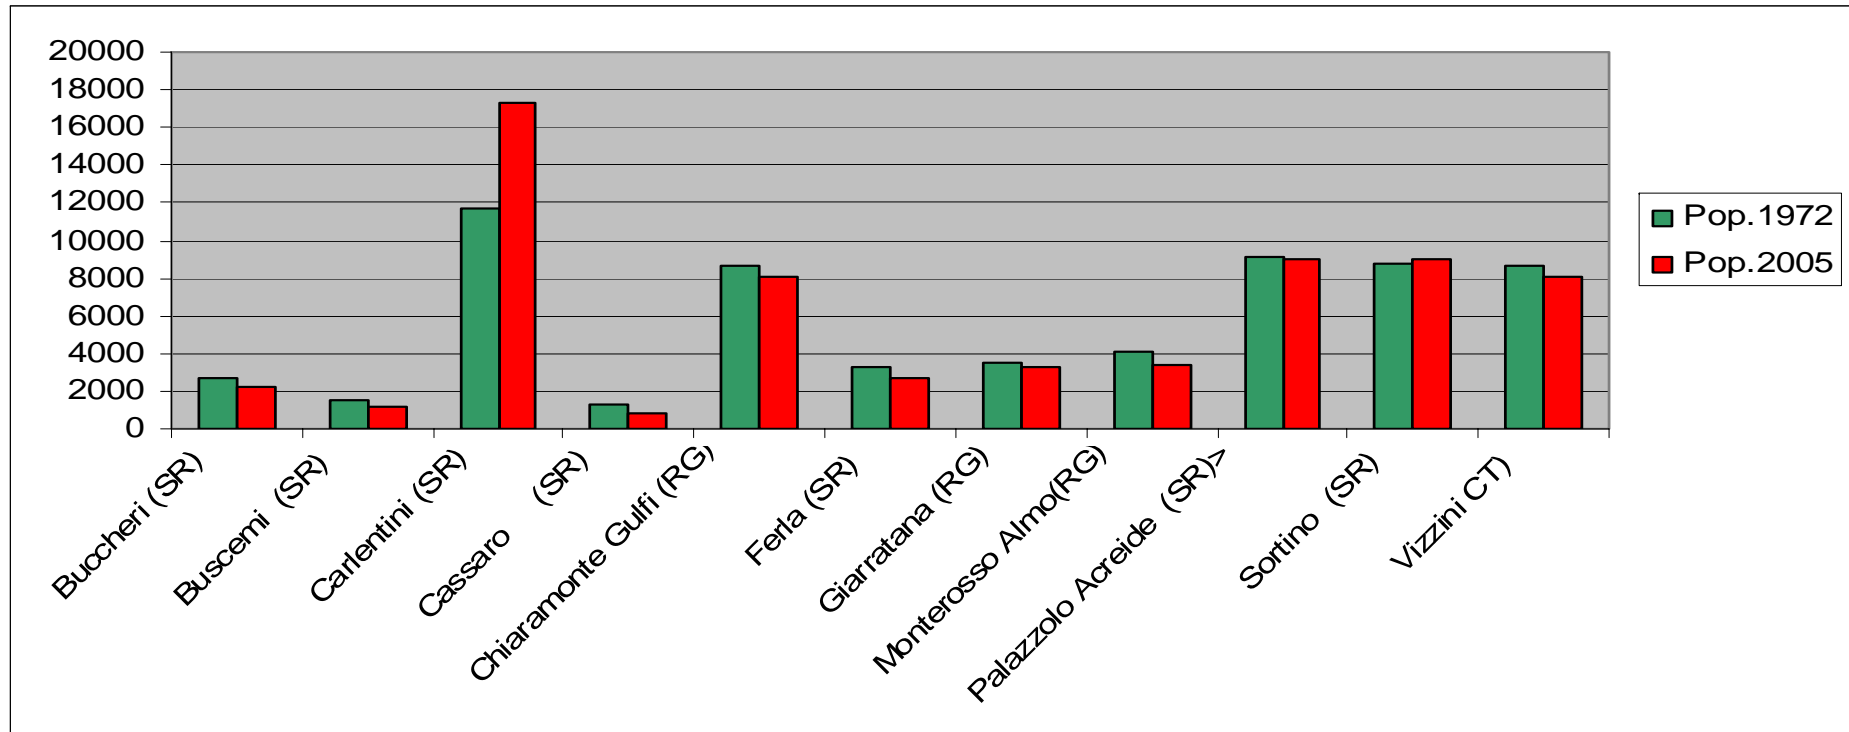

MONTI IBLEI

% SPOPOLAMENTO dei comuni 11

COMUNI CHE NON HANNO SUBITO SPOPOLAMENTO

Carlentini (SR) 17285
Sortino (SR) 8995