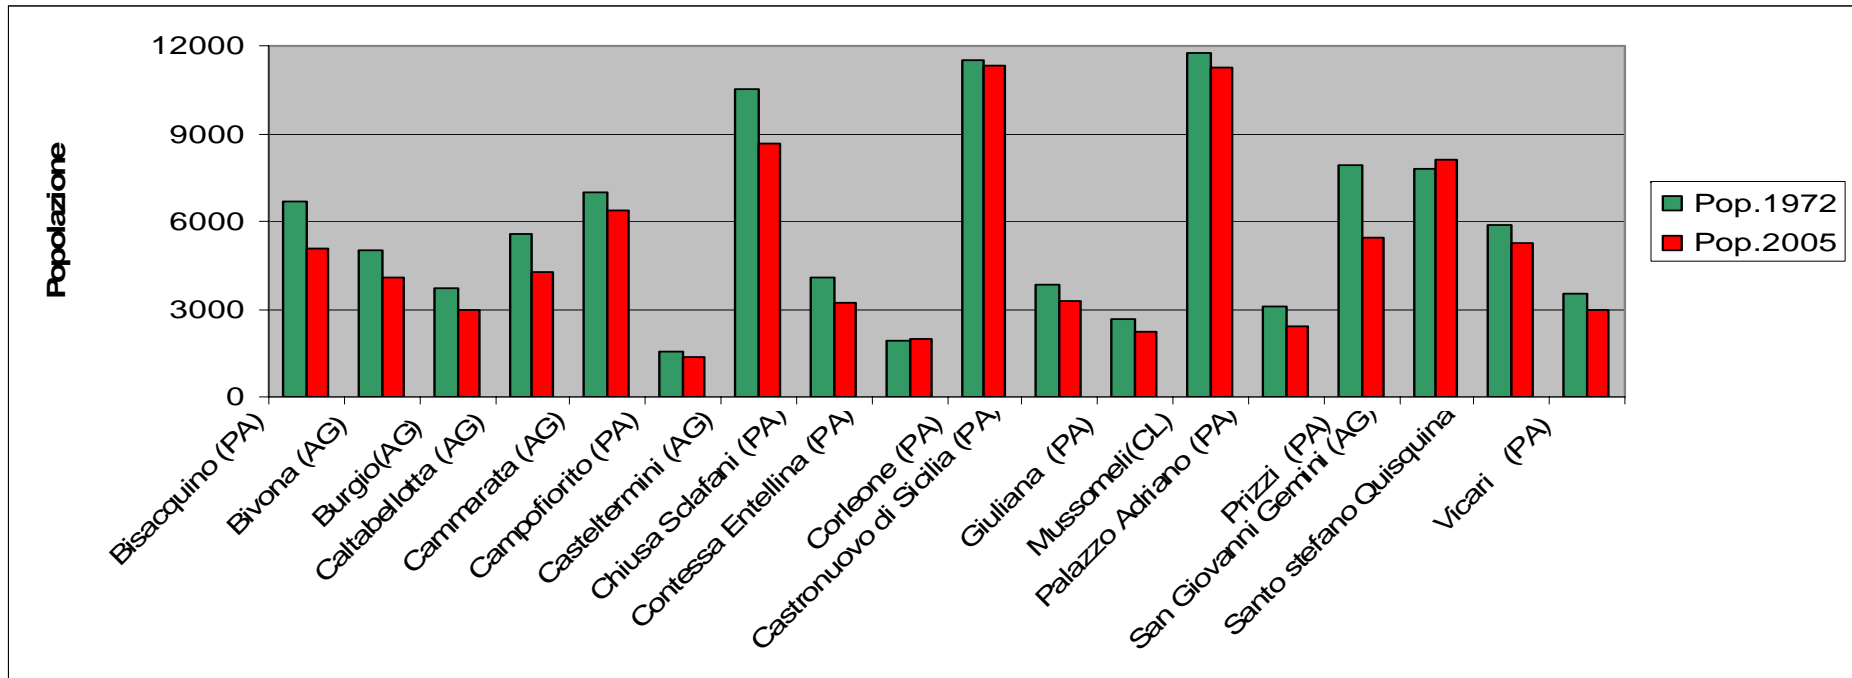

MONTI SICANI

% SPOPOLAMENTO dei comuni 18

COMUNI CHE NON HANNO SUBITO SPOPOLAMENTO

Contessa Entellina (PA) 1975
San Giovanni Gemini (AG) 8257