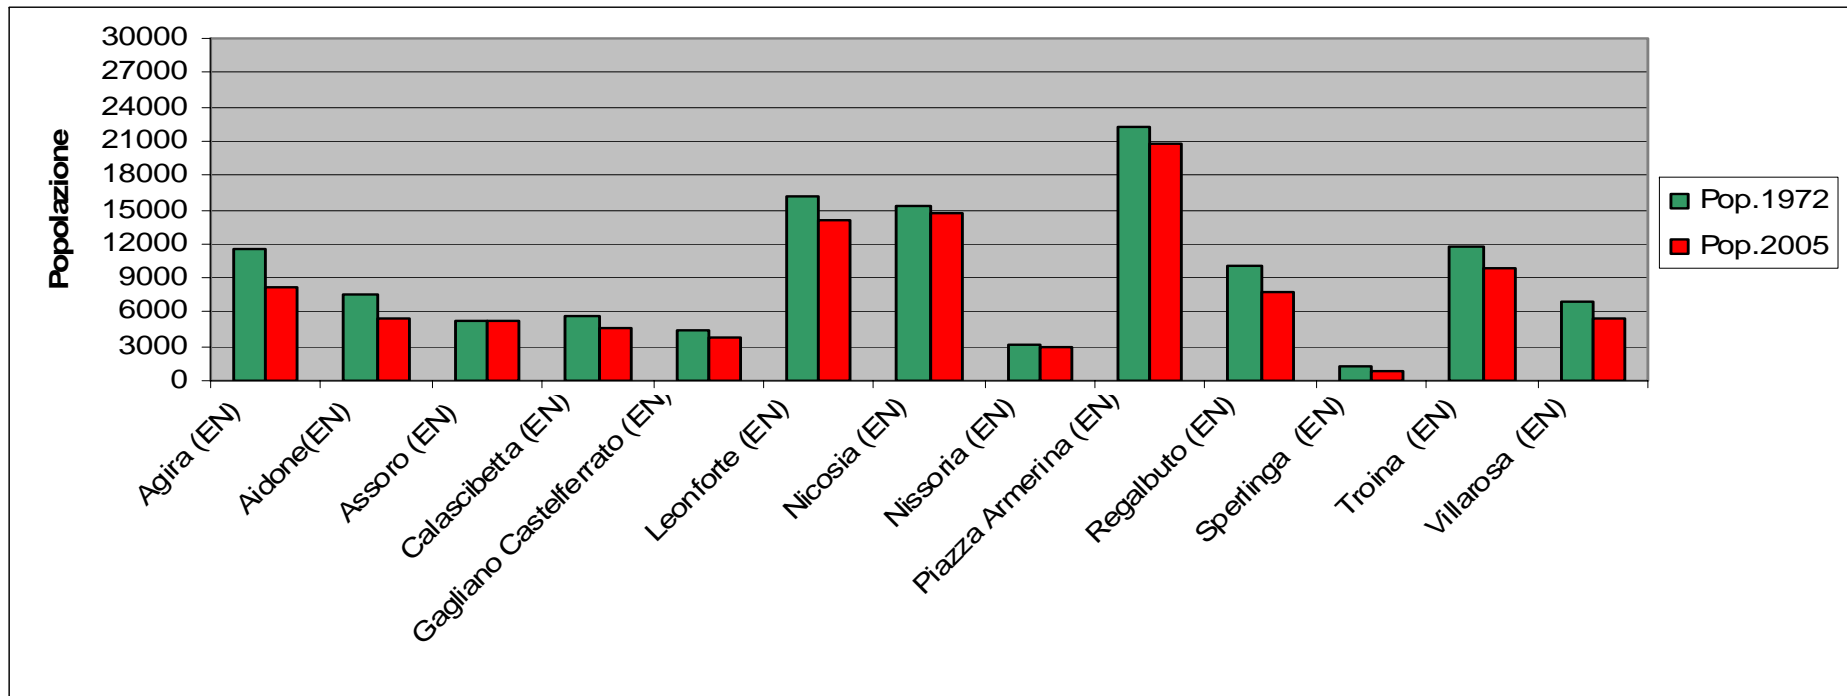

MONTI EREI

% SPOPOLAMENTO dei comuni 13

COMUNI CHE NON HANNO SUBITO SPOPOLAMENTO
Assoro (EN) 5335