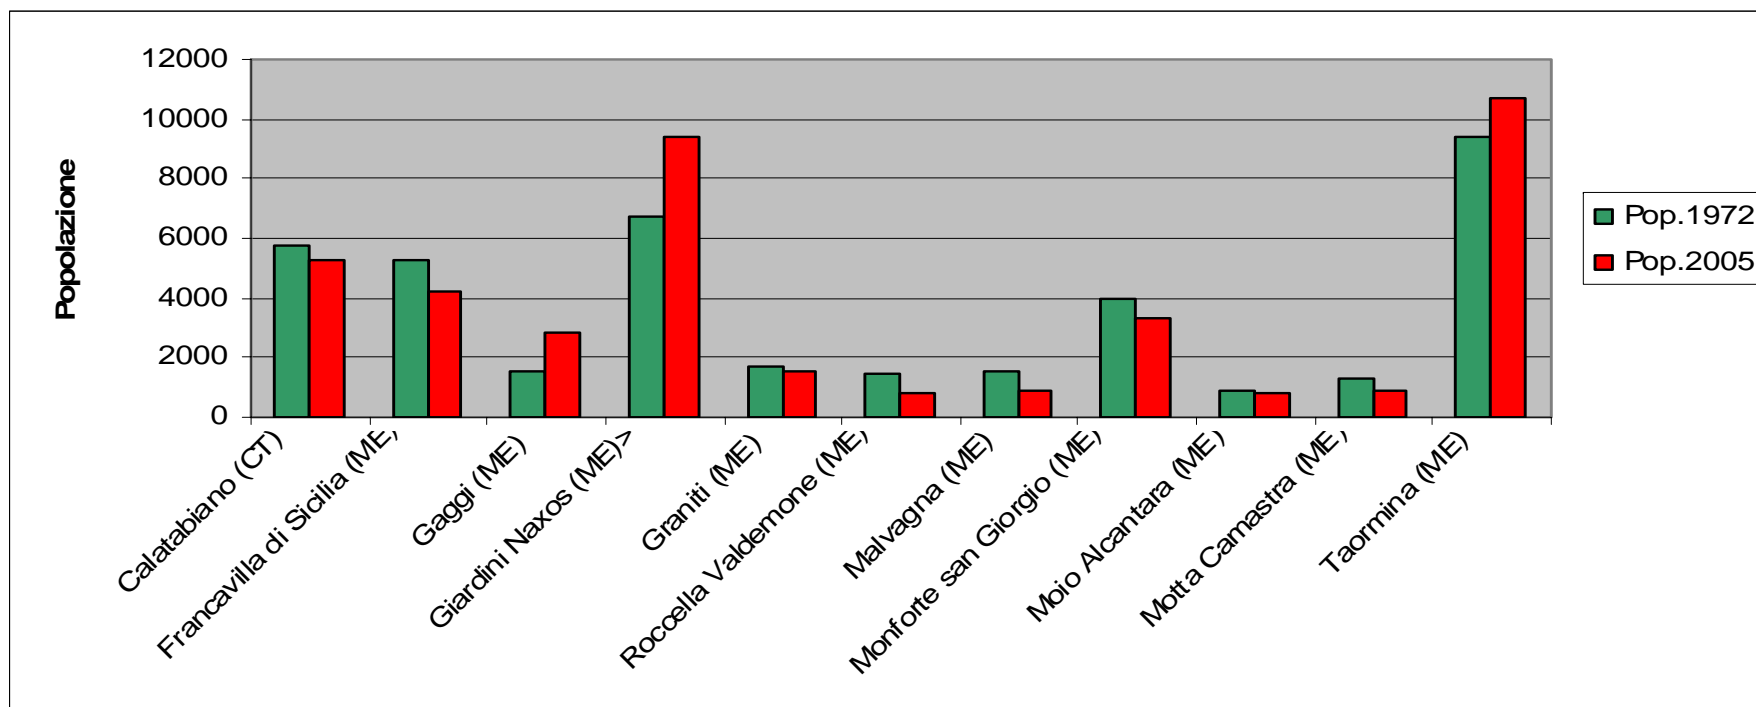

PARCO FLUVIALE DELL'ALCANTARA

% SPOPOLAMENTO dei comuni 11

**COMUNI CHE NON HANNO
SUBITO SPOPOLAMENTO**

Gaggi (ME) 2845

Giardini Naxos (ME) 9378

Taormina (ME) 10967