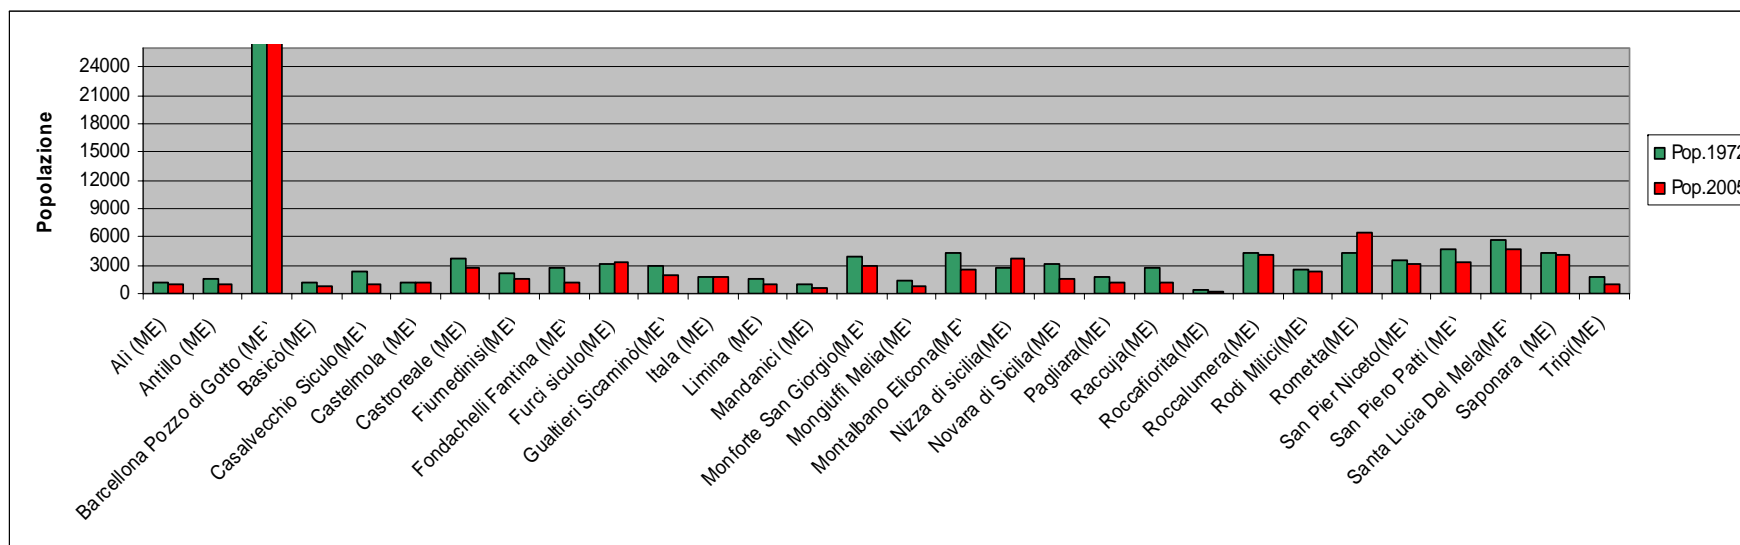

MONTI PELORITANI

% SPOPOLAMENTO dei comuni 30

COMUNI CHE NON HANNO SUBITO SPOPOLAMENTO

Barcellona Pozzo di Gotto (ME) 41129

Castelmola (ME) 1103

Furci siculo (ME) 3304

Nizza di sicilia (ME) 3618

Rometta (ME) 6545