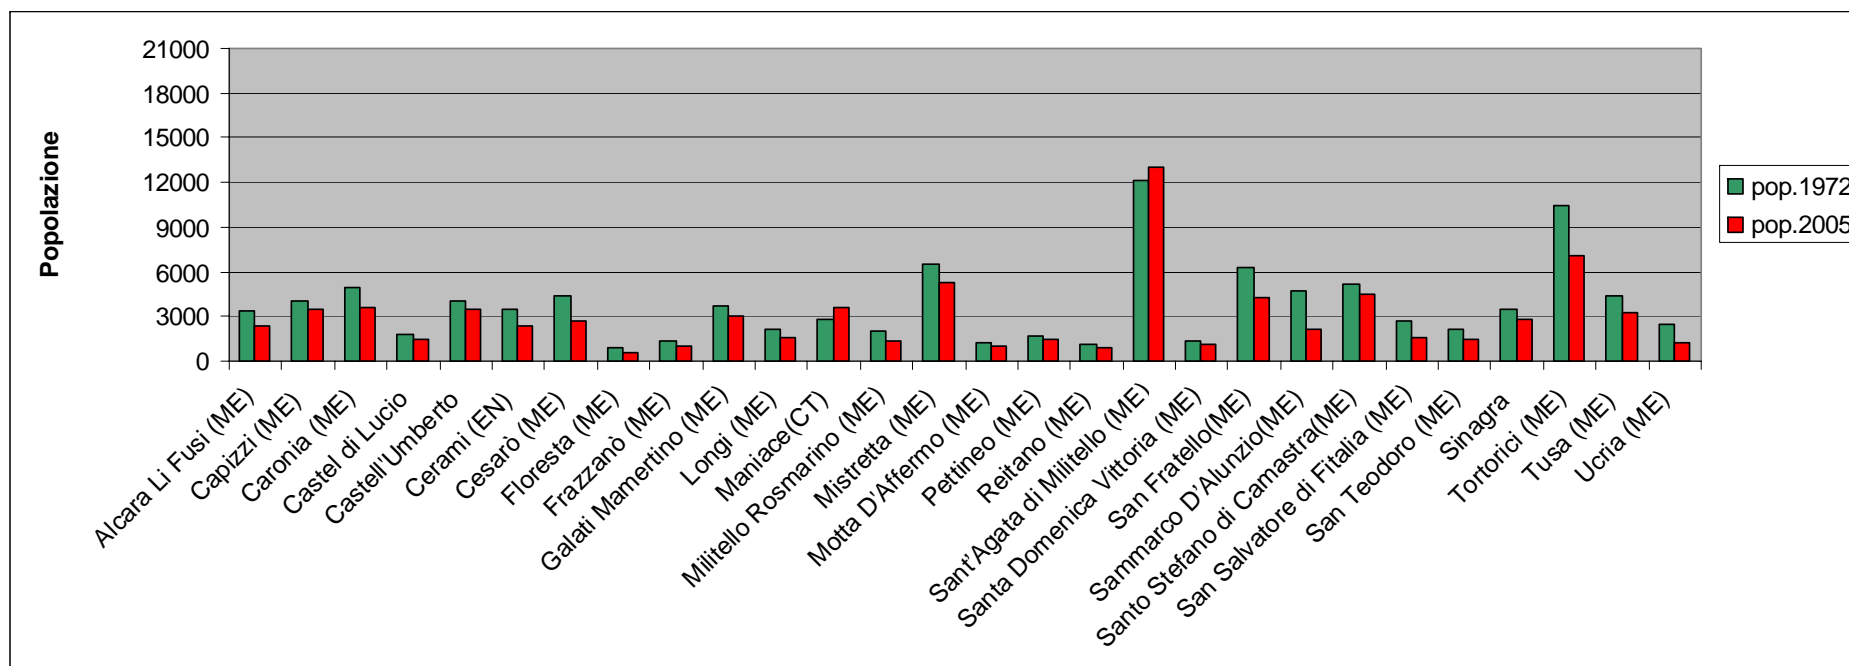

PARCO DEI NEBRODI

% SPOPOLAMENTO dei 28 comuni

COMUNI CHE NON HANNO SUBITO SPOPOLAMENTO

Maniace (CT) 3431

Sant'Agata di Militello (ME) 12802