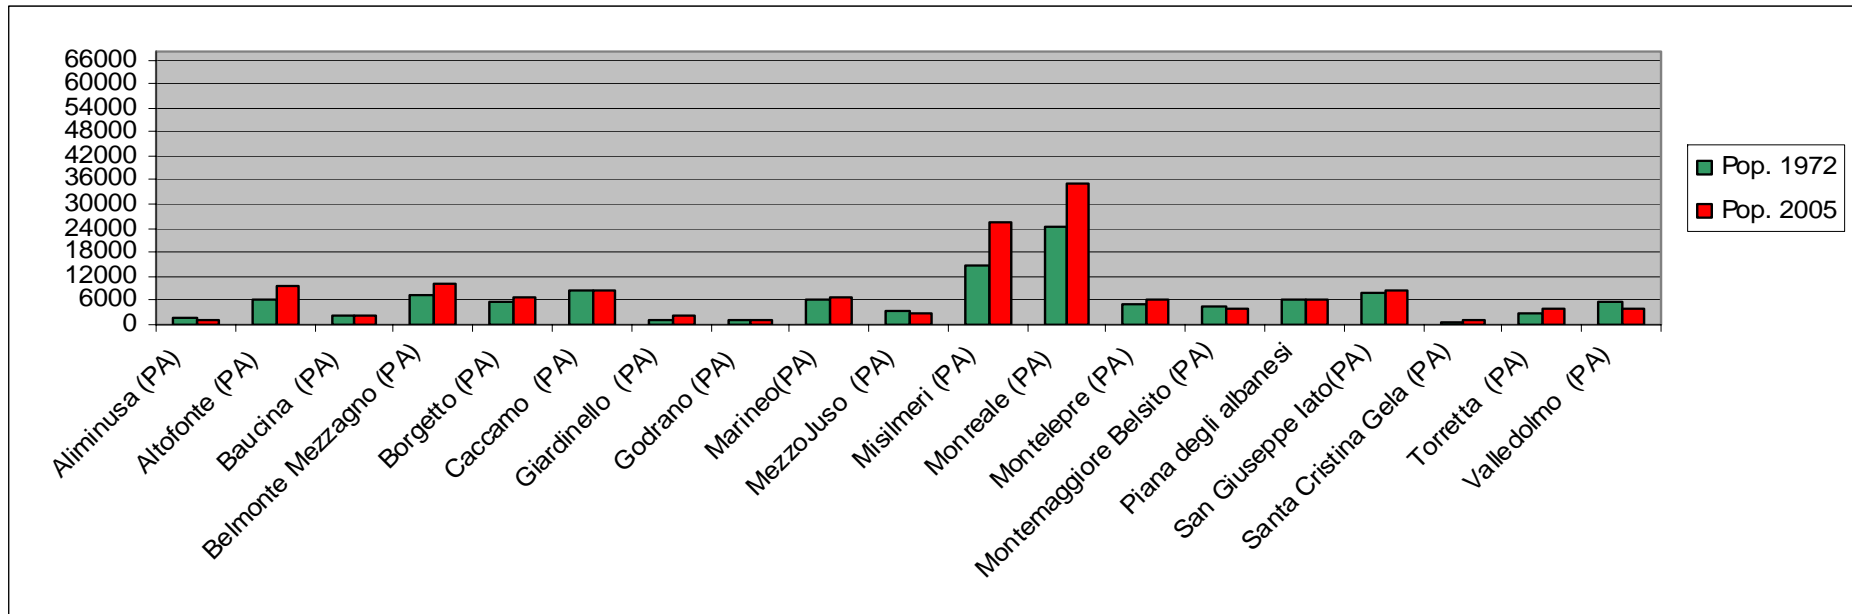

MONTI DEL PALERMITANO

% SPOPOLAMENTO dei comuni 19

COMUNI CHE NON HANNO SUBITO SPOPOLAMENTO

1. Altofonte (PA) 9708
2. Belmonte Mezzagno (PA) 1050
3. Borgetto (PA) 6641
4. Giardinello (PA) 2063
5. Godrano (PA) 1159
6. Marineo (PA) 6875

7. Misilmeri (PA) 25572
8. Monreale (PA) 35219
9. Montelepre (PA) 6219
11. San Giuseppe Iato (PA) 8697
12. Santa Cristina Gela (PA) 902
13. Torretta (PA) 3866