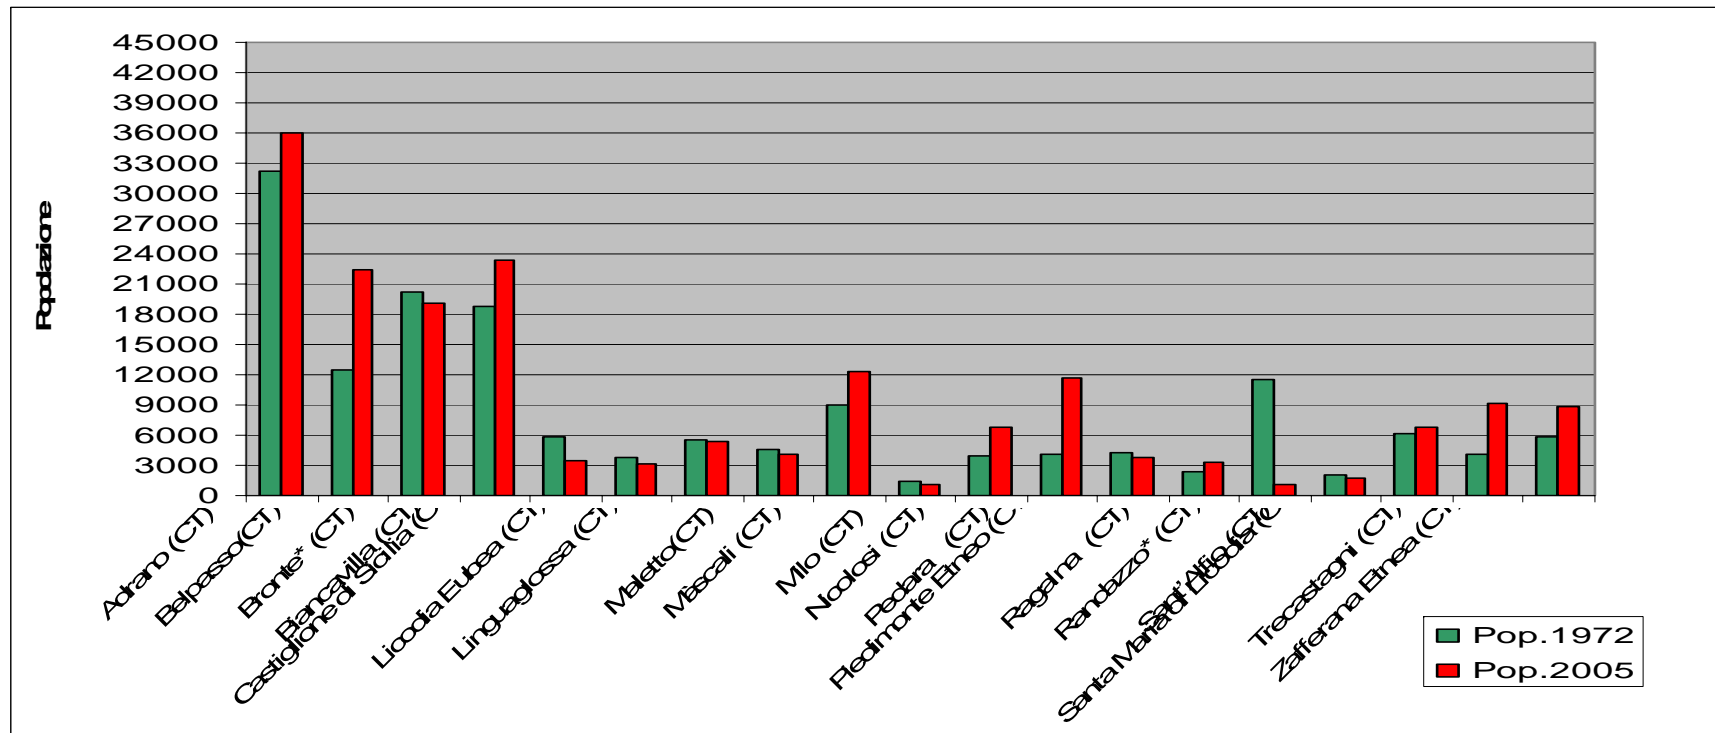

PARCO DELL'ETNA

% SPOPOLAMENTO dei 19 comuni

COMUNI CHE NON HANNO SUBITO SPOPOLAMENTO

Adrano (CT) 35981

Belpasso (CT) 22378

Biancavilla (CT) 23378

Màscali (CT) 12385

Pedara (CT) 11658

Ragalna (CT) 3316

Santa Maria di Licodia

(CT) 6758

Trecastagni (CT) 9236

Zafferana Etnea (CT) 8812